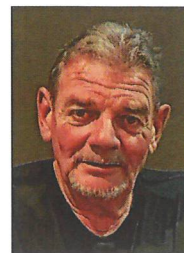

Nous avons la douleur de vous faire part du décès de

Monsieur Christian HU
Retraité des HBNPC
Ancien commerçant
Médaillé du Travail

survenu à Lille le 15 octobre 2023 dans sa 67ème année.

Ses funérailles seront célébrées le **jeudi 19 octobre 2023 à 10 heures** en l'église Saint-Martin de Beuvry suivies de l'inhumation au cimetière dudit lieu dans le caveau de famille.